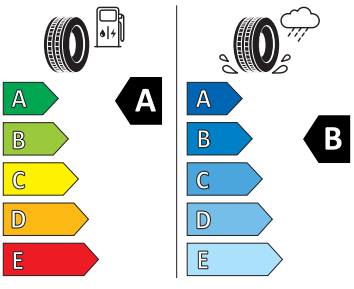

2020/740

- Bridgestone 255/40 R21

Bridgestone

28773

255/40 R21 102 T XL

C1