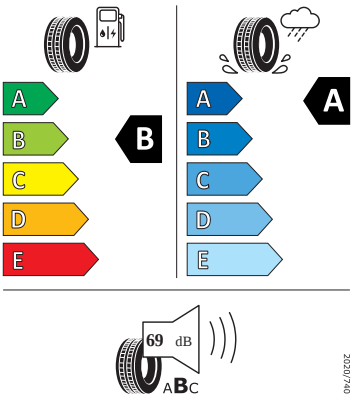

GOODYEAR

724727

225/45R18 91 Y

C1